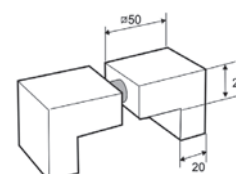

POMO MITJORN 50 mm

DOBLE

Acabados:

Plata brillo	4277 PB