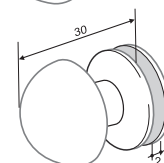

Vidrio 6 a 12 mm

POMO MESTRAL

Ø 35 mm

Acabados:

DOBLE

Plata brillo	4290.1 PB

SIMPLE

Plata brillo	4290.2PB

Ø 50 mm

Acabados:

DOBLE

Plata brillo	4290.3 PB
Inox brillo	4290.3 IB
Inox mate	4290.3 IM

SIMPLE

Plata brillo	4290.4 PB
Inox brillo	4290.4 IB
Inox mate	4290.4 IM

Ø 60 mm

Acabados:

DOBLE

Plata brillo	4290.5 PB
Inox brillo	4290.5 IB
Inox mate	4290.5 IM

SIMPLE

Plata brillo	4290.6 PB
Inox brillo	4290.6 IB
Inox mate	4290.6 IM

* Opción acabado plata mate veloux bajo pedido

POMO LLEVANT Ø 50 mm

Acabados:

DOBLE

Inox brillo	4295.3 IB
Inox mate	4295.3 IM

SIMPLE

Inox brillo	4295.4 IB
Inox mate	4295.4 IM

* Opción acabado plata mate veloux bajo pedido

Llevant - S

POMO XALOC Ø 35 mm

Acabados:

DOBLE

Plata brillo	4294.1 PB

SIMPLE

Plata brillo	4294.2 PB

* Opción acabado plata mate veloux bajo pedido

Xaloc - S