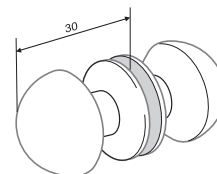

POMO XALOC Ø 35 mm

Acabados:

DOBLE

Plata brillo	4294.1 PB

SIMPLE

Plata brillo	4294.2 PB

* Opción acabado plata mate veloux bajo pedido

Xaloc - S