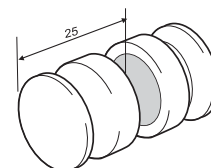

## POMO GREGAL Ø 35 mm

Acabados:

**DOBLE**

Plata brillo	<b>892.2 PB</b>
Plata mate veloux	<b>892.2 PM</b>
Blanco	<b>892.2 BL</b>
Negro	<b>892.2 NE</b>
Efecto inox mate	<b>892.2 IN</b>

**SIMPLE**

Plata brillo	<b>892.1 PB</b>
Plata mate veloux	<b>892.1 PM</b>
Blanco	<b>892.1 BL</b>