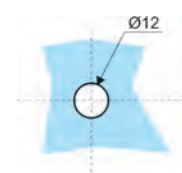

POMO PONENT Ø 35 mm

DOBLE

Acabados:

Plata brillo	4291.2 PB
Plata mate veloux	4291.2 PM