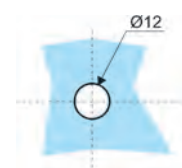

POMO MITJORN 50 mm

DOBLE

Acabados:

Plata brillo	4277 PB