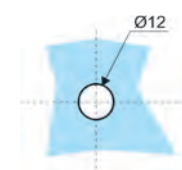

POMO TRAMUNTANA 50 mm

DOBLE

Acabados:

Plata brillo	4276 PB