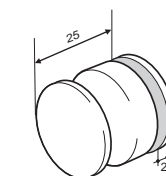

## POMO GREGAL Ø 35 mm

Acabados:

**DOBLE**

Plata brillo	<b>892.2 PB</b>
Plata mate veloux	<b>892.2 PM</b>
Blanco	<b>892.2 BL</b>
Negro	<b>892.2 NE</b>
Efecto inox mate	<b>892.2 IN</b>

**SIMPLE**

Plata brillo	<b>892.1 PB</b>
Plata mate veloux	<b>892.1 PM</b>
Blanco	<b>892.1 BL</b>