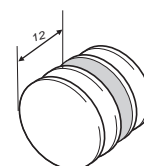

POMO PONENT Ø 35 mm

DOBLE

Acabados:

Plata brillo	4291.2 PB
Plata mate veloux	4291.2 PM