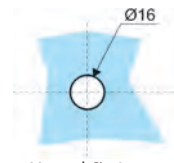

Ø 50 mm

Acabados:

**DOBLE**

Plata brillo	<b>4290.3 PB</b>
Inox brillo	<b>4290.3 IB</b>
Inox mate	<b>4290.3 IM</b>

**SIMPLE**

Plata brillo	<b>4290.4 PB</b>
Inox brillo	<b>4290.4 IB</b>
Inox mate	<b>4290.4 IM</b>

Ø 60 mm

Acabados:

**DOBLE**

Plata brillo	<b>4290.5 PB</b>
Inox brillo	<b>4290.5 IB</b>
Inox mate	<b>4290.5 IM</b>

**SIMPLE**

Plata brillo	<b>4290.6 PB</b>
Inox brillo	<b>4290.6 IB</b>
Inox mate	<b>4290.6 IM</b>

\* Opción acabado plata mate veloux bajo pedido

Mestral Ø 35

Mestral Ø 50 y Ø 60

**POMO LLEVANT Ø 50 mm**

Acabados:

**DOBLE**

Inox brillo	<b>4295.3 IB</b>
Inox mate	<b>4295.3 IM</b>

**SIMPLE**