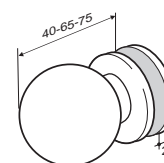

Ø 60 mm

Acabados:

**DOBLE**

Plata brillo	<b>4290.5 PB</b>
Inox brillo	<b>4290.5 IB</b>
Inox mate	<b>4290.5 IM</b>

**SIMPLE**

Plata brillo	<b>4290.6 PB</b>
Inox brillo	<b>4290.6 IB</b>
Inox mate	<b>4290.6 IM</b>

\* Opción acabado plata mate veloux bajo pedido

Mestral Ø 35

Mestral Ø 50 y Ø 60

**POMO LLEVANT Ø 50 mm**

Acabados:

**DOBLE**

Inox brillo	<b>4295.3 IB</b>
Inox mate	<b>4295.3 IM</b>

**SIMPLE**