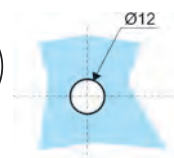

Ø 50 mm

Acabados:

**DOBLE**

Plata brillo	<b>4290.3 PB</b>
Inox brillo	<b>4290.3 IB</b>
Inox mate	<b>4290.3 IM</b>

**SIMPLE**

Plata brillo	<b>4290.4 PB</b>
Inox brillo	<b>4290.4 IB</b>
Inox mate	<b>4290.4 IM</b>

Ø 60 mm

Acabados:

**DOBLE**

Plata brillo	<b>4290.5 PB</b>
Inox brillo	<b>4290.5 IB</b>
Inox mate	<b>4290.5 IM</b>

**SIMPLE**

Plata brillo	<b>4290.6 PB</b>
Inox brillo	<b>4290.6 IB</b>
Inox mate	<b>4290.6 IM</b>

\* Opción acabado plata mate veloux bajo pedido

Mestral Ø 35

Mestral Ø 50 y Ø 60

**POMO LLEVANT Ø 50 mm**

Acabados:

**DOBLE**

Inox brillo	<b>4295.3 IB</b>
Inox mate	<b>4295.3 IM</b>

**SIMPLE**