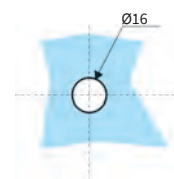

Ø 60 mm

Acabados:

**DOBLE**

Plata brillo	<b>4290.5 PB</b>
Inox brillo	<b>4290.5 IB</b>
Inox mate	<b>4290.5 IM</b>

**SIMPLE**

Plata brillo	<b>4290.6 PB</b>
Inox brillo	<b>4290.6 IB</b>
Inox mate	<b>4290.6 IM</b>

\* Opción acabado plata mate veloux bajo pedido

Mestral Ø 35

Mestral Ø 50 y Ø 60

**POMO LLEVANT Ø 50 mm**

Acabados:

**DOBLE**

Inox brillo	<b>4295.3 IB</b>
Inox mate	<b>4295.3 IM</b>

**SIMPLE**

Inox brillo	<b>4295.4 IB</b>
Inox mate	<b>4295.4 IM</b>

\* Opción acabado plata mate veloux bajo pedido

Llevant - S

**POMO XALOC Ø 35 mm**

Acabados:

**DOBLE**

Plata brillo	<b>4294.1 PB</b>
--------------	------------------