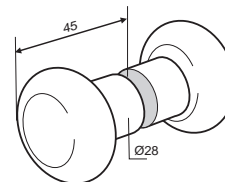

Ø 50 mm

Acabados:

**DOBLE**

Plata brillo	<b>4290.3 PB</b>
Inox brillo	<b>4290.3 IB</b>
Inox mate	<b>4290.3 IM</b>

**SIMPLE**

Plata brillo	<b>4290.4 PB</b>
Inox brillo	<b>4290.4 IB</b>
Inox mate	<b>4290.4 IM</b>

Ø 60 mm

Acabados:

**DOBLE**

Plata brillo	<b>4290.5 PB</b>
Inox brillo	<b>4290.5 IB</b>
Inox mate	<b>4290.5 IM</b>

**SIMPLE**

Plata brillo	<b>4290.6 PB</b>
Inox brillo	<b>4290.6 IB</b>
Inox mate	<b>4290.6 IM</b>

\* Opción acabado plata mate veloux bajo pedido

Mestral Ø 35

Mestral Ø 50 y Ø 60

**POMO LLEVANT Ø 50 mm**

Acabados:

**DOBLE**

Inox brillo	<b>4295.3 IB</b>
Inox mate	<b>4295.3 IM</b>

**SIMPLE**

Inox brillo	<b>4295.4 IB</b>
Inox mate	<b>4295.4 IM</b>

\* Opción acabado plata mate veloux bajo pedido

Llevant - S

**POMO XALOC Ø 35 mm**

Acabados:

**DOBLE**

Plata brillo	<b>4294.1 PB</b>
--------------	------------------