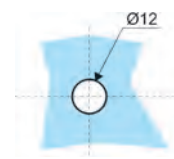

Vidrio 6 a 12 mm

POMO MESTRAL

Ø 35 mm

Acabados:

DOBLE

Plata brillo	4290.1 PB

SIMPLE

Plata brillo	4290.2PB

Ø 50 mm

Acabados:

DOBLE

Plata brillo	4290.3 PB
Inox brillo	4290.3 IB
Inox mate	4290.3 IM

SIMPLE

Plata brillo	4290.4 PB
Inox brillo	4290.4 IB
Inox mate	4290.4 IM

Ø 60 mm

Acabados:

DOBLE

Plata brillo	4290.5 PB
Inox brillo	4290.5 IB
Inox mate	4290.5 IM

SIMPLE

Plata brillo	4290.6 PB
Inox brillo	4290.6 IB
Inox mate	4290.6 IM

* Opción acabado plata mate veloux bajo pedido

POMO LLEVANT Ø 50 mm

Acabados:

DOBLE

Inox brillo	4295.3 IB
Inox mate	4295.3 IM

SIMPLE

Inox brillo	4295.4 IB
Inox mate	4295.4 IM

* Opción acabado plata mate veloux bajo pedido

Llevant - S

POMO XALOC Ø 35 mm

Acabados:

DOBLE

Plata brillo	4294.1 PB

SIMPLE

Plata brillo	4294.2 PB

* Opción acabado plata mate veloux bajo pedido

Xaloc - S