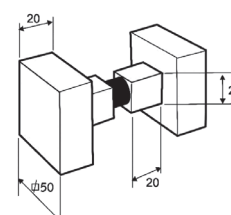

POMO TRAMUNTANA 50 mm

DOBLE

Acabados:

Plata brillo	4276 PB