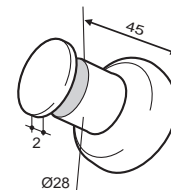

Ø 60 mm

Acabados:

**DOBLE**

Plata brillo	<b>4290.5 PB</b>
Inox brillo	<b>4290.5 IB</b>
Inox mate	<b>4290.5 IM</b>

**SIMPLE**

Plata brillo	<b>4290.6 PB</b>
Inox brillo	<b>4290.6 IB</b>
Inox mate	<b>4290.6 IM</b>

\* Opción acabado plata mate veloux bajo pedido

Mestral Ø 35

Mestral Ø 50 y Ø 60

**POMO LLEVANT Ø 50 mm**

Acabados:

**DOBLE**

Inox brillo	<b>4295.3 IB</b>
Inox mate	<b>4295.3 IM</b>

**SIMPLE**

Inox brillo	<b>4295.4 IB</b>
Inox mate	<b>4295.4 IM</b>

\* Opción acabado plata mate veloux bajo pedido

Llevant - S

**POMO XALOC Ø 35 mm**

Acabados:

**DOBLE**

Plata brillo	<b>4294.1 PB</b>
--------------	------------------