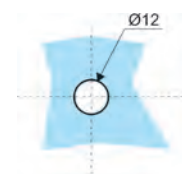

## POMO GREGAL Ø 35 mm

Acabados:

**DOBLE**

Plata brillo	<b>892.2 PB</b>
Plata mate veloux	<b>892.2 PM</b>
Blanco	<b>892.2 BL</b>
Negro	<b>892.2 NE</b>
Efecto inox mate	<b>892.2 IN</b>

**SIMPLE**

Plata brillo	<b>892.1 PB</b>
Plata mate veloux	<b>892.1 PM</b>
Blanco	<b>892.1 BL</b>