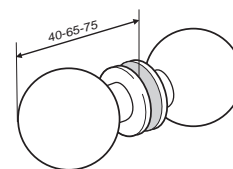

Ø 60 mm

Acabados:

**DOBLE**

Plata brillo	<b>4290.5 PB</b>
Inox brillo	<b>4290.5 IB</b>
Inox mate	<b>4290.5 IM</b>

**SIMPLE**

Plata brillo	<b>4290.6 PB</b>
Inox brillo	<b>4290.6 IB</b>
Inox mate	<b>4290.6 IM</b>

\* Opción acabado plata mate veloux bajo pedido

Mestral Ø 35

Mestral Ø 50 y Ø 60

**POMO LLEVANT Ø 50 mm**

Acabados:

**DOBLE**

Inox brillo	<b>4295.3 IB</b>
Inox mate	<b>4295.3 IM</b>

**SIMPLE**